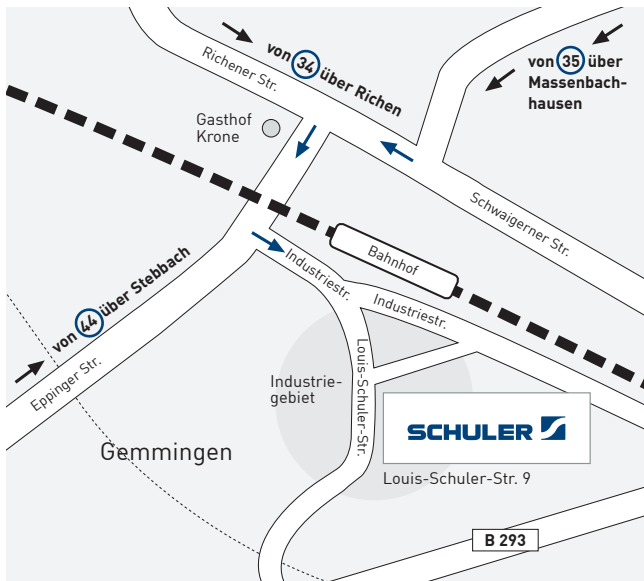

WEGBESCHREIBUNG SCHULER PRESSEN GMBH, GEMMINGEN

IHR WEG ZU SCHULER

Von Mannheim/Frankfurt kommend: Am Walldorfer Kreuz auf die A 6 wechseln, Abfahrt 34 links in Richtung Eppingen fahren, in Richen/Ortsmitte nach links Richtung Gemmingen fahren, hinter dem Gasthof Krone rechts Richtung Stebbach abbiegen, nach dem Bahnübergang links zum Industriegebiet.

Von Würzburg, Nürnberg, Stuttgart kommend: Am Weinsberger Kreuz auf die A 6 wechseln, Abfahrt 35 rechts über Fürfeld, Massenbachhausen nach Gemmingen fahren, vor dem Gasthof Krone links Richtung Stebbach abbiegen, nach dem Bahnübergang links zum Industriegebiet.

Von Karlsruhe kommend: Autobahn A 5, Ausfahrt 44 auf die B 293 Richtung Eppingen, hinter Eppingen links nach Stebbach abbiegen, über Stebbach nach Gemmingen fahren, vor dem Bahnübergang rechts zum Industriegebiet.