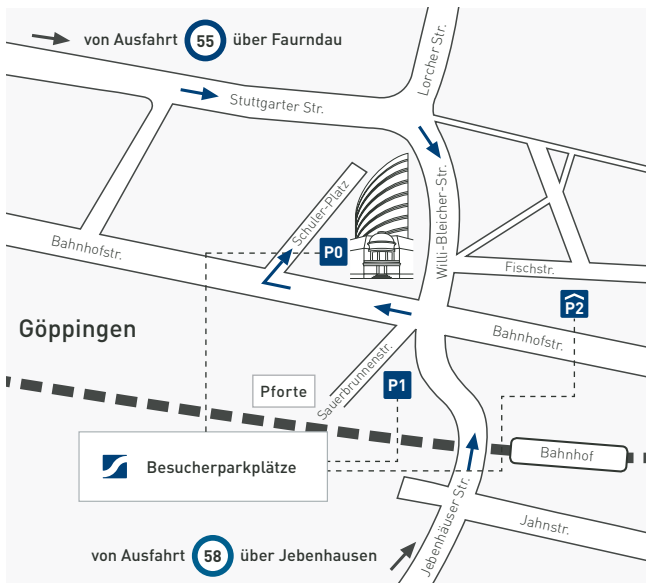

WEGBESCHREIBUNG SCHULER AG, GÖPPINGEN

IHR WEG ZU SCHULER

Besucherparkplatz:

(P0): 73033 Göppingen, Schuler-Platz 1

GPS-Koordinaten für Navigationsgerät
N48.703768, E9.646777

(P1): 73033 Göppingen, Sauerbrunnenstraße

Öffentliches Parkhaus:

(P2): 73033 Göppingen, Bahnhofstraße 25

Tickets für freie Ausfahrt erhalten Sie am Empfang.

Lieferanten, LKW-Transporte:

Pforte Ost, 73033 Göppingen, Sauerbrunnenstraße 3

Von Stuttgart kommend: Autobahn A 8, Ausfahrt 55 Wendlingen auf die B 313 Richtung Stuttgart, am Plochingen Dreieck rechts auf die B 10 Richtung Göppingen-Ulm, Ausfahrt Göppingen Mitte, im Kreisverkehr Richtung GP-Zentrum über Zubringerstraße geradeaus, am Ende der Straße rechts abbiegen Richtung GP-Zentrum. Dem Verlauf der Stuttgarter Straße folgen bis zur Ampel (Hinweis A8 Richtung Ulm), dann rechts in die Willi-Bleicher-Straße abbiegen. An der nächsten Kreuzung rechts in die Bahnhofstraße und die nächste rechts in den Schuler-Platz zum Besucherparkplatz (P0).

Von München kommend: Autobahn A 8, Ausfahrt 58 Aichelberg/Göppingen. Weiter nach Göppingen über Boll und Jebenhausen. Nach Ortseinfahrt Göppingen dem Verlauf der Jebenhäuser Straße folgen. Am Ende der Brücke links einordnen in die Bahnhofstraße und die nächste rechts in den Schuler-Platz zum Besucherparkplatz (P0).