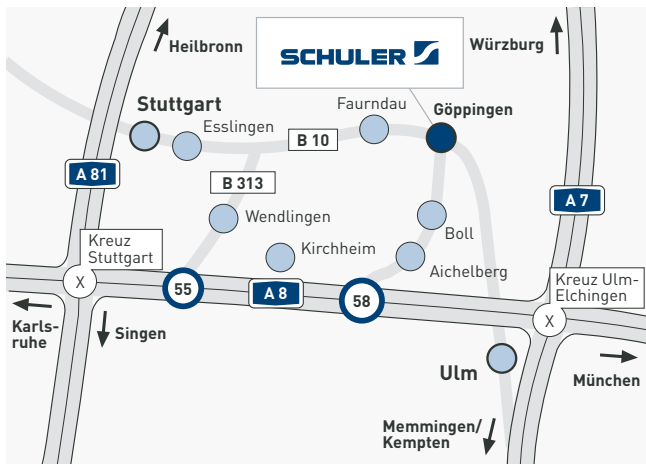

WEGBESCHREIBUNG SCHULER AG, GÖPPINGEN

IHR WEG ZU SCHULER

Besucherparkplatz:

(P0): 73033 Göppingen, Schuler-Platz 1

GPS-Koordinaten für Navigationsgerät
N48.703768, E9.646777

(P1): 73033 Göppingen, Sauerbrunnenstraße

Öffentliches Parkhaus:

(P2): 73033 Göppingen, Bahnhofstraße 25

Tickets für freie Ausfahrt erhalten Sie am Empfang.

Lieferanten, LKW-Transporte:

Pforte Ost, 73033 Göppingen, Sauerbrunnenstraße 3

Von Stuttgart kommend: Autobahn A 8, Ausfahrt 55 Wendlingen auf die B 313 Richtung Stuttgart, am Plochingen Dreieck rechts auf die B 10 Richtung Göppingen-Ulm, Ausfahrt Göppingen Mitte, im Kreisverkehr Richtung GP-Zentrum über Zubringerstraße geradeaus, am Ende der Straße rechts abbiegen Richtung GP-Zentrum. Dem Verlauf der Stuttgarter Straße folgen bis zur Ampel (Hinweis A8 Richtung Ulm), dann rechts in die Willi-Bleicher-Straße abbiegen. An der nächsten Kreuzung rechts in die Bahnhofstraße und die nächste rechts in den Schuler-Platz zum Besucherparkplatz (P0).

Von München kommend: Autobahn A 8, Ausfahrt 58 Aichelberg/Göppingen. Weiter nach Göppingen über Boll und Jebenhausen. Nach Ortseinfahrt Göppingen dem Verlauf der Jebenhäuser Straße folgen. Am Ende der Brücke links einordnen in die Bahnhofstraße und die nächste rechts in den Schuler-Platz zum Besucherparkplatz (P0).