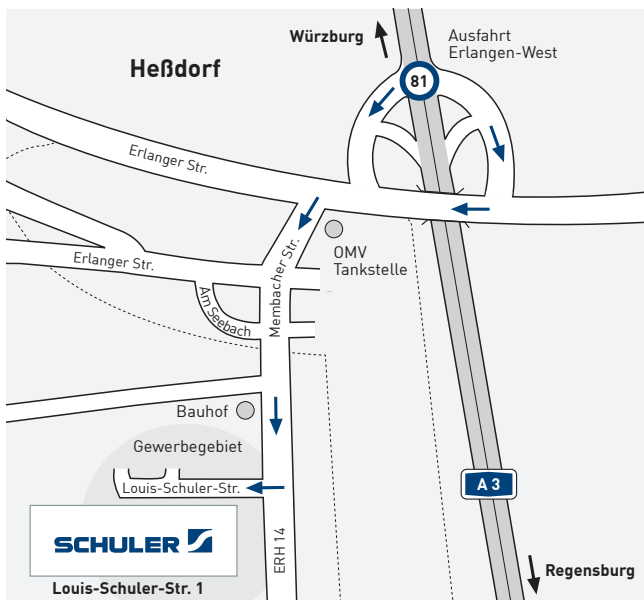

WEGBESCHREIBUNG SCHULER PRESSEN GMBH, HESSDORF

IHR WEG ZU SCHULER

Von der A 3 kommend: Ausfahrt 81 in Richtung Heßdorf, an der OMV-Tankstelle links in die Membacher Straße abbiegen, dann die vierte Querstraße rechts.

Von Bamberg kommend: Autobahn A 73, Ausfahrt Erlangen-Nord in Richtung Dechsendorf, über Dechsendorf nach Heßdorf, an der OMV-Tankstelle links in die Membacher Straße abbiegen, dann die vierte Querstraße rechts.

Von Nürnberg kommend: Autobahn A 73, am Kreuz Fürth/Erlangen auf die A 3 Richtung Würzburg wechseln, Ausfahrt 81 in Richtung Heßdorf, an der OMV-Tankstelle links in die Membacher Straße abbiegen, dann die vierte Querstraße rechts.