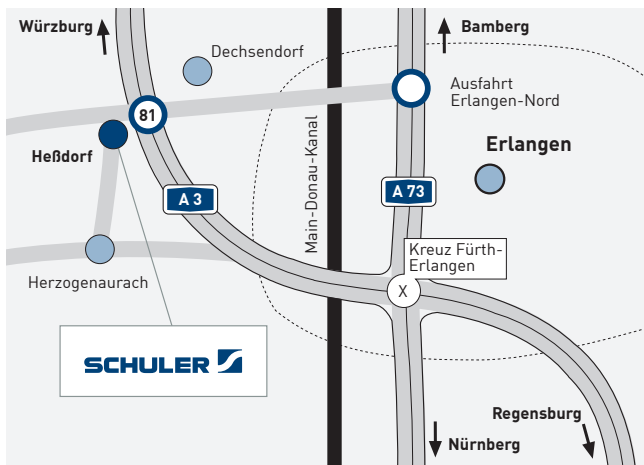

WEGBESCHREIBUNG SCHULER PRESSEN GMBH, HESSDORF

IHR WEG ZU SCHULER

Von der A 3 kommend: Ausfahrt 81 in Richtung Heßdorf, an der OMV-Tankstelle links in die Membacher Straße abbiegen, dann die vierte Querstraße rechts.

Von Bamberg kommend: Autobahn A 73, Ausfahrt Erlangen-Nord in Richtung Dechsendorf, über Dechsendorf nach Heßdorf, an der OMV-Tankstelle links in die Membacher Straße abbiegen, dann die vierte Querstraße rechts.

Von Nürnberg kommend: Autobahn A 73, am Kreuz Fürth/Erlangen auf die A 3 Richtung Würzburg wechseln, Ausfahrt 81 in Richtung Heßdorf, an der OMV-Tankstelle links in die Membacher Straße abbiegen, dann die vierte Querstraße rechts.