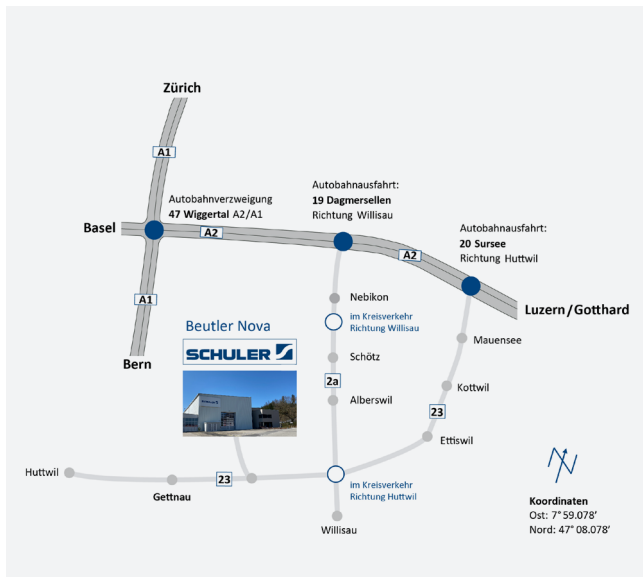

WEGBESCHREIBUNG BEUTLER NOVA AG, GETTNAU/SCHWEIZ

IHR WEG ZU BEUTLER NOVA

Von Basel kommend:

Autobahn A2, Richtung Luzern/Gotthard...

Von Bern kommend:

Autobahn A1, Richtung Zürich...

Von Zürich/Flughafen kommend:

Autobahn A1, Richtung Bern...

...bis zur Autobahnverzweigung 47 Wiggertal/Oftringen. Dann weiter auf der Autobahn A2 Richtung Luzern/Gotthard bis zur Ausfahrt 19 Dagmersellen. Dann rechts und der Strasse immer Richtung Willisau folgen. Im Kreisverkehr in Nebikon die zweite Ausfahrt Richtung Willisau nehmen (nicht nach Gettnau abbiegen). Im Kreisverkehr in Alberswil die erste Ausfahrt Richtung Gettnau/Huttwil/Bern. Nach ca. 500 m rechts abbiegen in die Hofmatt und weiter bis zur Hofmatt 4 (braunes Gebäude) zu den Besucherparkplätzen.

Von Luzern kommend:

Autobahn A2 Richtung Bern/Basel bis zur Ausfahrt 20 Sursee. Dann immer Richtung Huttwil. Im Kreisverkehr in Alberswil die zweite Abfahrt Richtung Gettnau/Huttwil/Bern. Nach ca. 500 m rechts abbiegen in die Hofmatt und weiter bis zur Hofmatt 4 (braunes Gebäude) zu den Besucherparkplätzen.