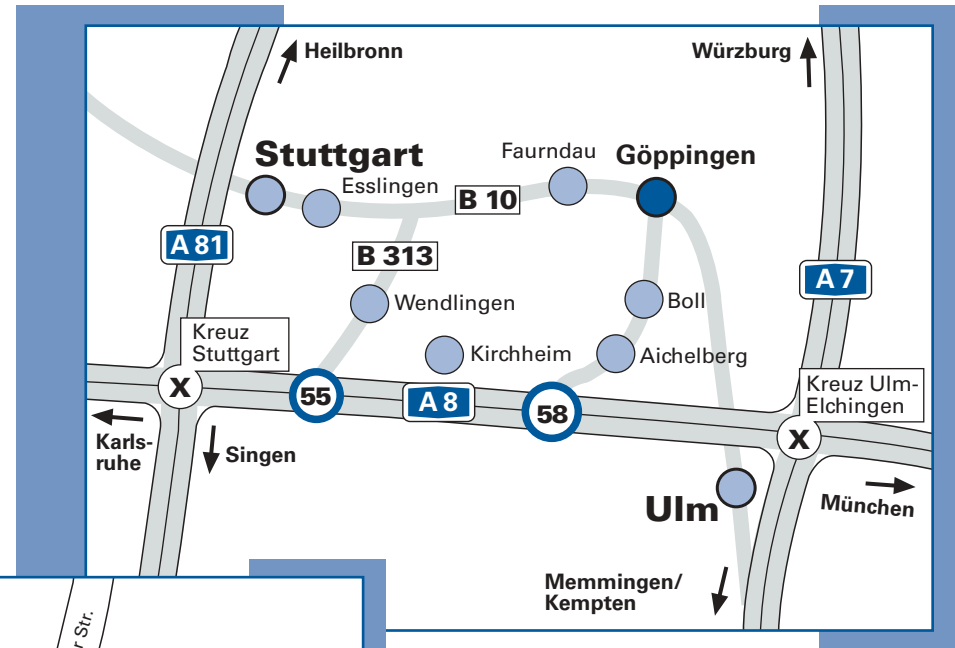

Ihr Weg zu Schuler Guß

Von Stuttgart kommend:

Autobahn A 8, Ausfahrt 55 Wendlingen auf die B 313, dann auf die B 10 rechts Richtung Göppingen, Ausfahrt Göppingen West. Über Faurndau nach Göppingen. Dem Verlauf der Stuttgarter Straße folgen, dann rechts in die Willi-Bleicher-Straße abbiegen. An der nächsten Kreuzung geradeaus in die Sauerbrunnenstraße auf den Schuler Besucherparkplatz.

Von München kommend:

Autobahn A 8, Ausfahrt 58 Aichelberg/Göppingen. Weiter nach Göppingen über Boll und Jebenhausen. Nach Ortseinfahrt Göppingen dem Verlauf der Jebenhäuser Straße folgen. Nach der Brücke links einordnen. Den Schuler Besucherparkplatz finden Sie in der Sauerbrunnenstraße auf der linken Seite.