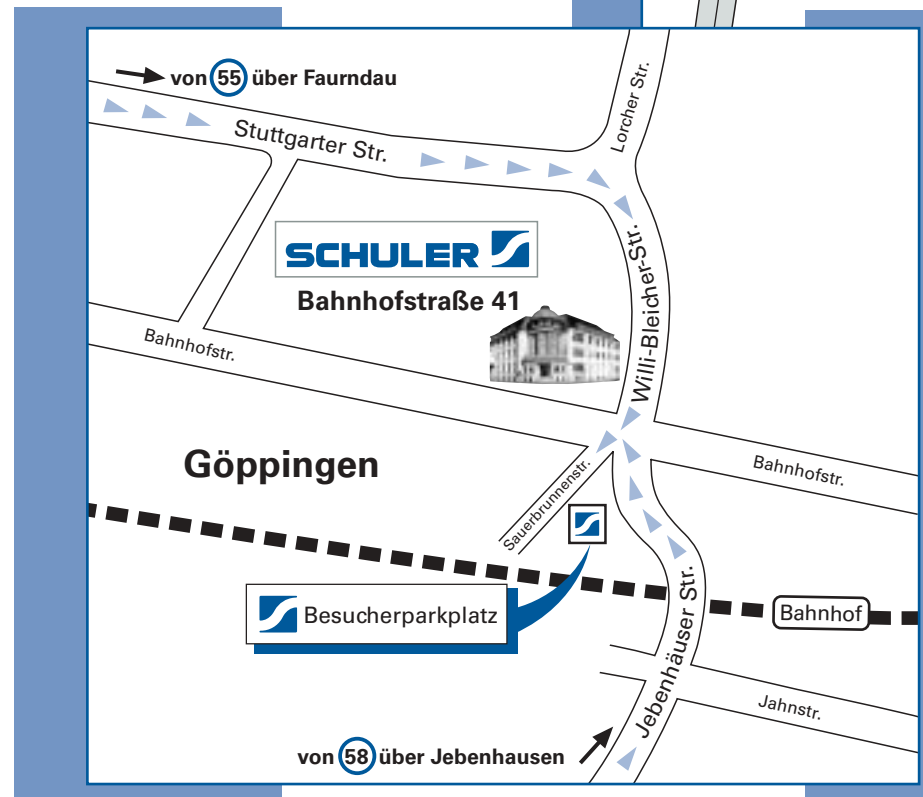

Ihr Weg zu Schuler Guß

Von Stuttgart kommend:

Autobahn A 8, Ausfahrt 55 Wendlingen auf die B 313, dann auf die B 10 rechts Richtung Göppingen, Ausfahrt Göppingen West. Über Faurndau nach Göppingen. Dem Verlauf der Stuttgarter Straße folgen, dann rechts in die Willi-Bleicher-Straße abbiegen. An der nächsten Kreuzung geradeaus in die Sauerbrunnenstraße auf den Schuler Besucherparkplatz.

Von München kommend:

Autobahn A 8, Ausfahrt 58 Aichelberg/Göppingen. Weiter nach Göppingen über Boll und Jebenhausen. Nach Ortseinfahrt Göppingen dem Verlauf der Jebenhäuser Straße folgen. Nach der Brücke links einordnen. Den Schuler Besucherparkplatz finden Sie in der Sauerbrunnenstraße auf der linken Seite.