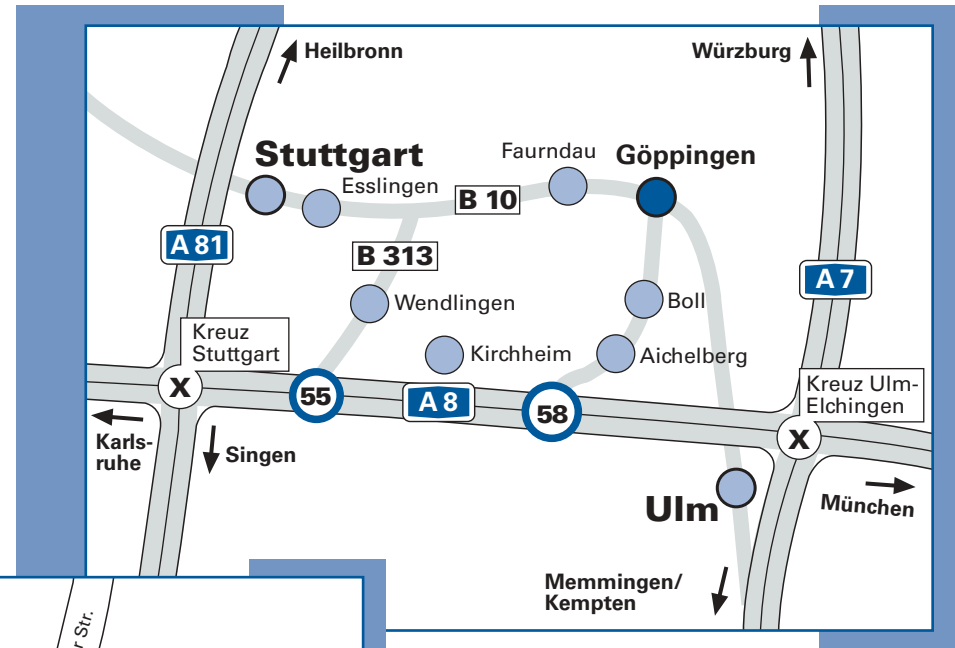

Ihr Weg zu Schuler Cartec

Von Stuttgart kommend:

Autobahn A 8, Ausfahrt 55 Wendlingen auf die B 313, dann auf die B 10 rechts Richtung Göppingen, Ausfahrt Göppingen West. Über Faurndau nach Göppingen. Dem Verlauf der Stuttgarter Straße folgen, dann rechts in die Willi-Bleicher-Straße abbiegen. An der nächsten Kreuzung geradeaus in die Sauerbrunnenstraße auf den Schuler Besucherparkplatz.

Von München kommend:

Autobahn A 8, Ausfahrt 58 Aichelberg/Göppingen. Weiter nach Göppingen über Boll und Jebenhausen. Nach Ortseinfahrt Göppingen dem Verlauf der Jebenhäuser Straße folgen. Nach der Brücke links einordnen. Den Schuler Besucherparkplatz finden Sie in der Sauerbrunnenstraße auf der linken Seite.