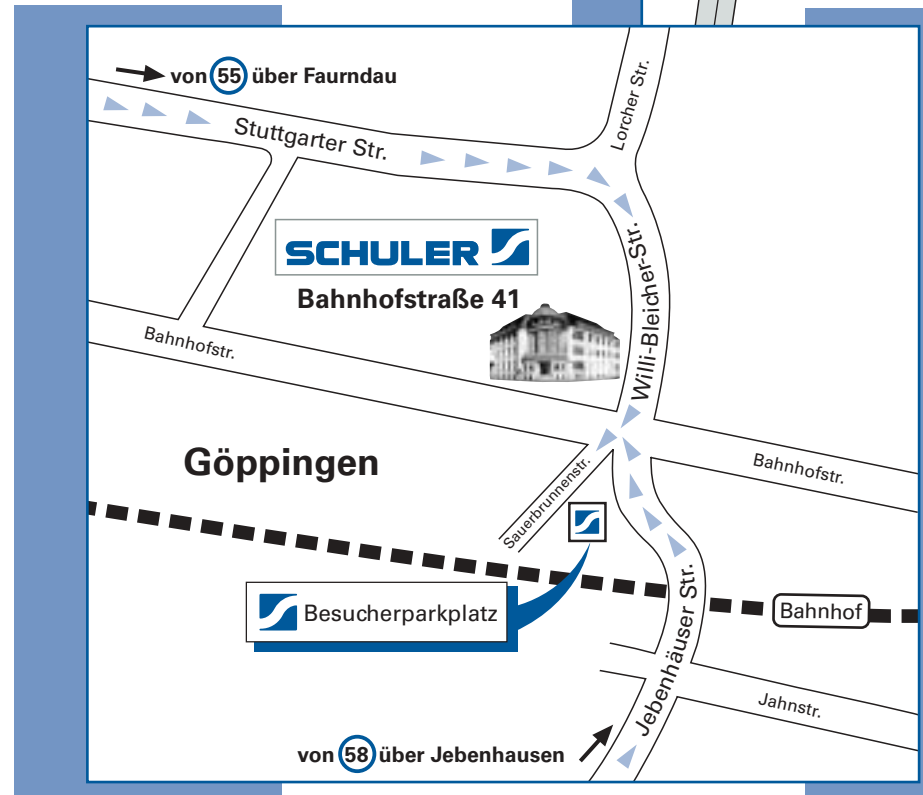

Ihr Weg zu Schuler Cartec

Von Stuttgart kommend:

Autobahn A 8, Ausfahrt 55 Wendlingen auf die B 313, dann auf die B 10 rechts Richtung Göppingen, Ausfahrt Göppingen West. Über Faurndau nach Göppingen. Dem Verlauf der Stuttgarter Straße folgen, dann rechts in die Willi-Bleicher-Straße abbiegen. An der nächsten Kreuzung geradeaus in die Sauerbrunnenstraße auf den Schuler Besucherparkplatz.

Von München kommend:

Autobahn A 8, Ausfahrt 58 Aichelberg/Göppingen. Weiter nach Göppingen über Boll und Jebenhausen. Nach Ortseinfahrt Göppingen dem Verlauf der Jebenhäuser Straße folgen. Nach der Brücke links einordnen. Den Schuler Besucherparkplatz finden Sie in der Sauerbrunnenstraße auf der linken Seite.