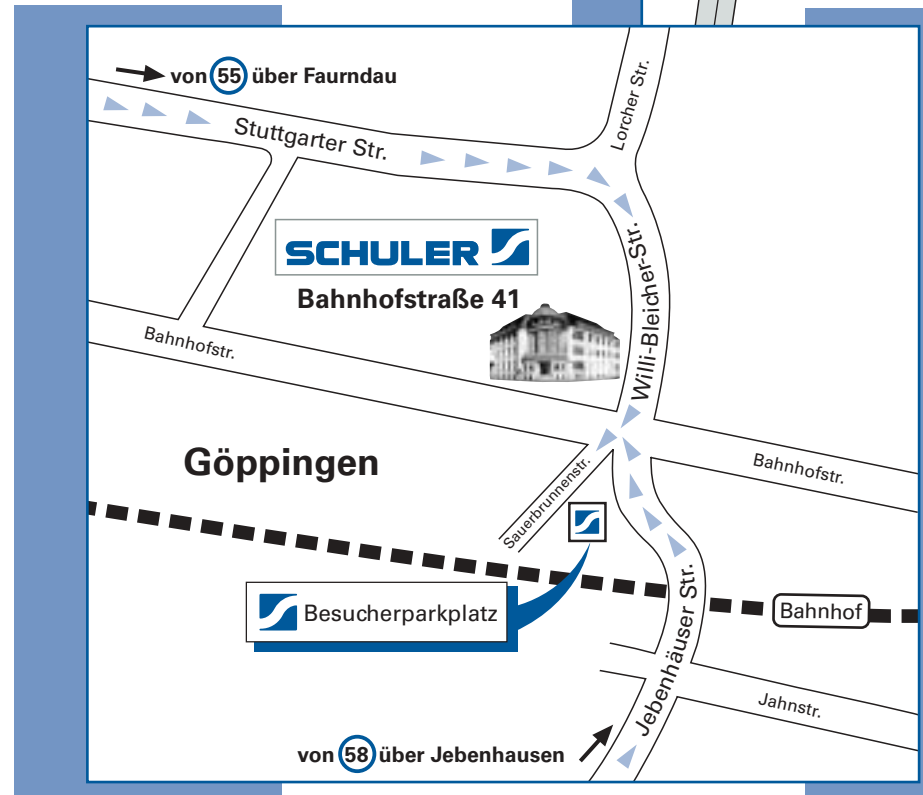

Ihr Weg zur Schuler AG

Von Stuttgart kommend:

Autobahn A 8, Ausfahrt 55 Wendlingen auf die B 313, dann auf die B 10 rechts Richtung Göppingen, Ausfahrt Göppingen West. Über Faurndau nach Göppingen. Dem Verlauf der Stuttgarter Straße folgen, dann rechts in die Willi-Bleicher-Straße abbiegen. An der nächsten Kreuzung geradeaus in die Sauerbrunnenstraße auf den Schuler Besucherparkplatz.

Von München kommend:

Autobahn A 8, Ausfahrt 58 Aichelberg/Göppingen. Weiter nach Göppingen über Boll und Jebenhausen. Nach Ortseinfahrt Göppingen dem Verlauf der Jebenhäuser Straße folgen. Nach der Brücke links einordnen. Den Schuler Besucherparkplatz finden Sie in der Sauerbrunnenstraße auf der linken Seite.