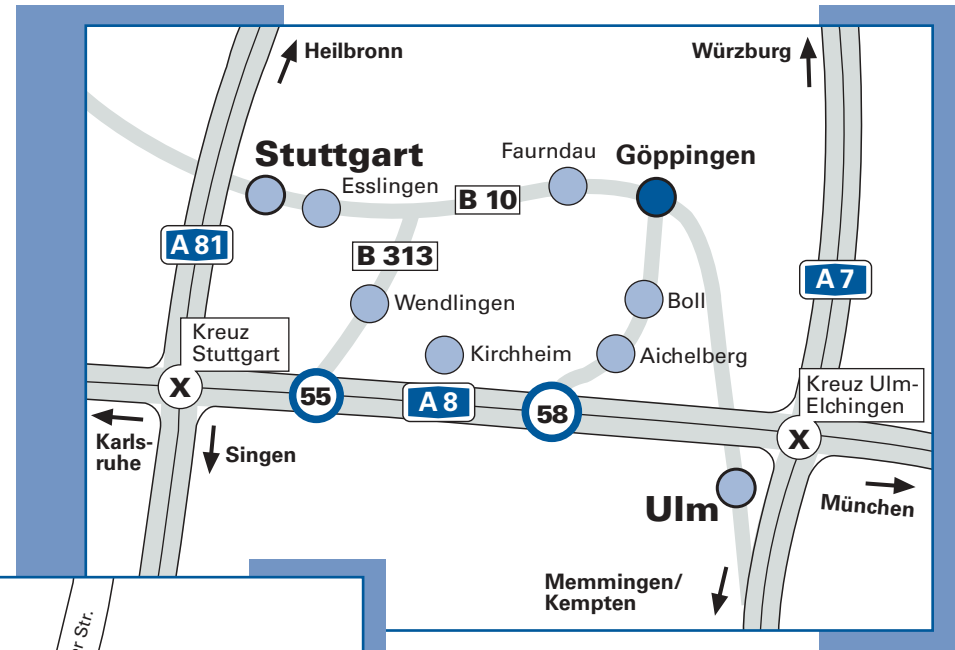

Ihr Weg zur Schuler AG

Von Stuttgart kommend:

Autobahn A 8, Ausfahrt 55 Wendlingen auf die B 313, dann auf die B 10 rechts Richtung Göppingen, Ausfahrt Göppingen West. Über Faurndau nach Göppingen. Dem Verlauf der Stuttgarter Straße folgen, dann rechts in die Willi-Bleicher-Straße abbiegen. An der nächsten Kreuzung geradeaus in die Sauerbrunnenstraße auf den Schuler Besucherparkplatz.

Von München kommend:

Autobahn A 8, Ausfahrt 58 Aichelberg/Göppingen. Weiter nach Göppingen über Boll und Jebenhausen. Nach Ortseinfahrt Göppingen dem Verlauf der Jebenhäuser Straße folgen. Nach der Brücke links einordnen. Den Schuler Besucherparkplatz finden Sie in der Sauerbrunnenstraße auf der linken Seite.