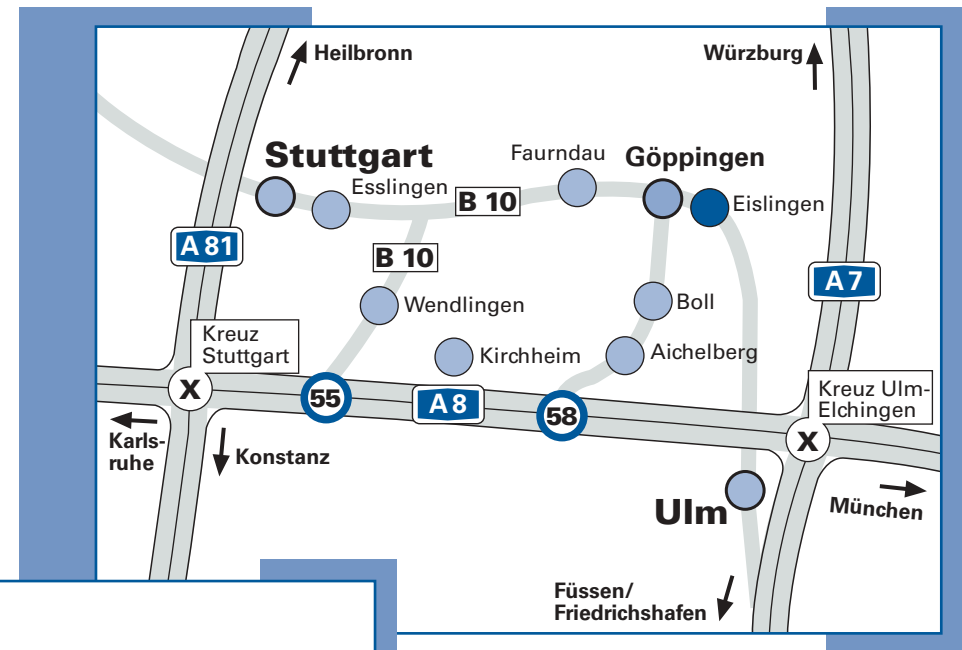

Ihr Weg zu Vögtle Service Eisingen

Von Karlsruhe kommend:

Autobahn A 8, Ausfahrt 55 Wendlingen auf die B 10 rechts Richtung Ulm, über Göppingen nach Eisingen, in Höhe der DEA-Tankstelle nach rechts abbiegen und in die zweite Querstraße nochmals rechts abbiegen, Vögtle Service finden Sie in Fahrtrichtung links.

Von München kommend:

Autobahn A 8, Ausfahrt 58 Aichelberg/Göppingen, über Boll und Jebenhausen nach Göppingen, in Göppingen auf die B 10 rechts Richtung Ulm, in Eisingen in Höhe der DEA-Tankstelle nach rechts abbiegen und in die zweite Querstraße nochmals rechts abbiegen, Vögtle Service finden Sie in Fahrtrichtung links.

SCHULER

Vögtle Service GmbH & Co. KG
Werk Eisingen
Friedhofstraße 115
D-73054 Eisingen
Telefon +49 (0) 71 61 99 73-0
Fax +49 (0) 71 61 99 73-13