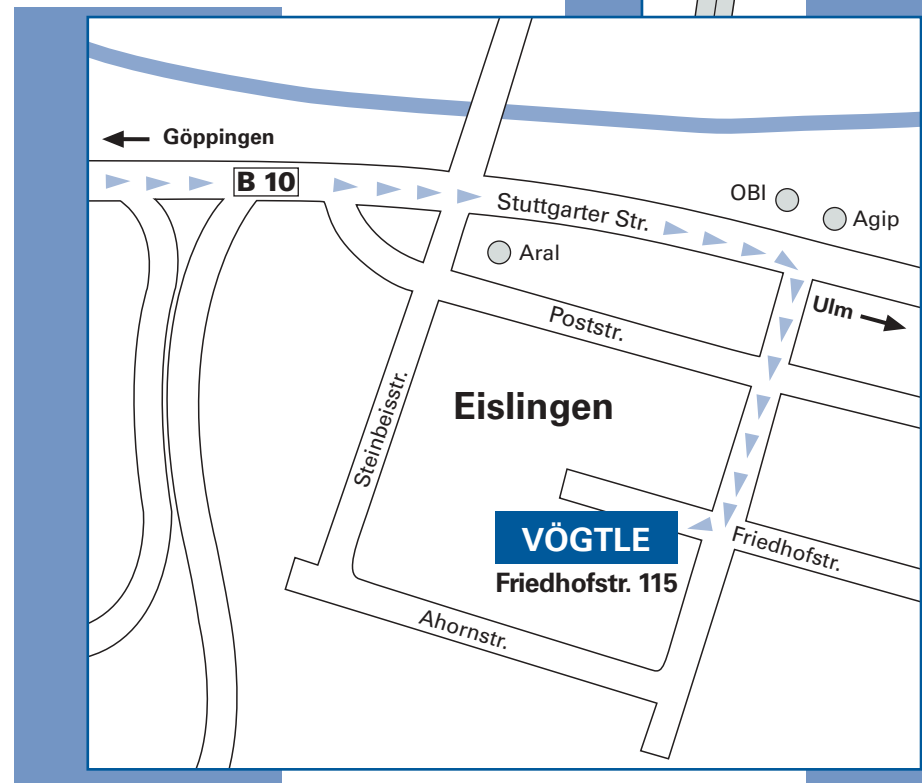

Ihr Weg zu Vögtle Service Eisingen

Von Karlsruhe kommend:

Autobahn A 8, Ausfahrt 55 Wendlingen auf die B 10 rechts Richtung Ulm, über Göppingen nach Eisingen, in Höhe der DEA-Tankstelle nach rechts abbiegen und in die zweite Querstraße nochmals rechts abbiegen, Vögtle Service finden Sie in Fahrtrichtung links.

Von München kommend:

Autobahn A 8, Ausfahrt 58 Aichelberg/Göppingen, über Boll und Jebenhausen nach Göppingen, in Göppingen auf die B 10 rechts Richtung Ulm, in Eisingen in Höhe der DEA-Tankstelle nach rechts abbiegen und in die zweite Querstraße nochmals rechts abbiegen, Vögtle Service finden Sie in Fahrtrichtung links.