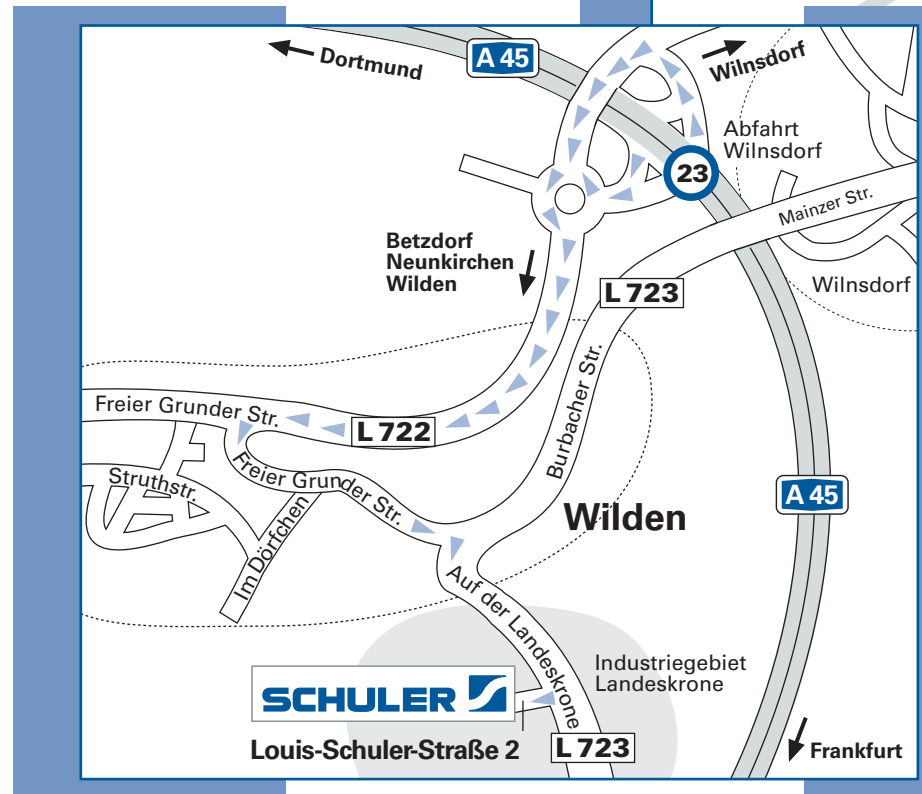

Ihr Weg zu Schuler Hydroforming

Von der A 45 kommend:

Abfahrt 23 links Richtung Betzdorf/ Neunkirchen/Wilden, im Kreisverkehr Richtung Industriegebiet Landeskrone fahren, nach dem Ortseingang Wilden links abbiegen, dem Straßenverlauf der Freier Grunder Straße bis zum Ende der 30-Zone folgen, an der T-Kreuzung scharf rechts zum Industriegebiet Landeskrone abbiegen, nach ca. 500 m auf der L 723 finden Sie Schuler Hydroforming auf der rechten Seite.